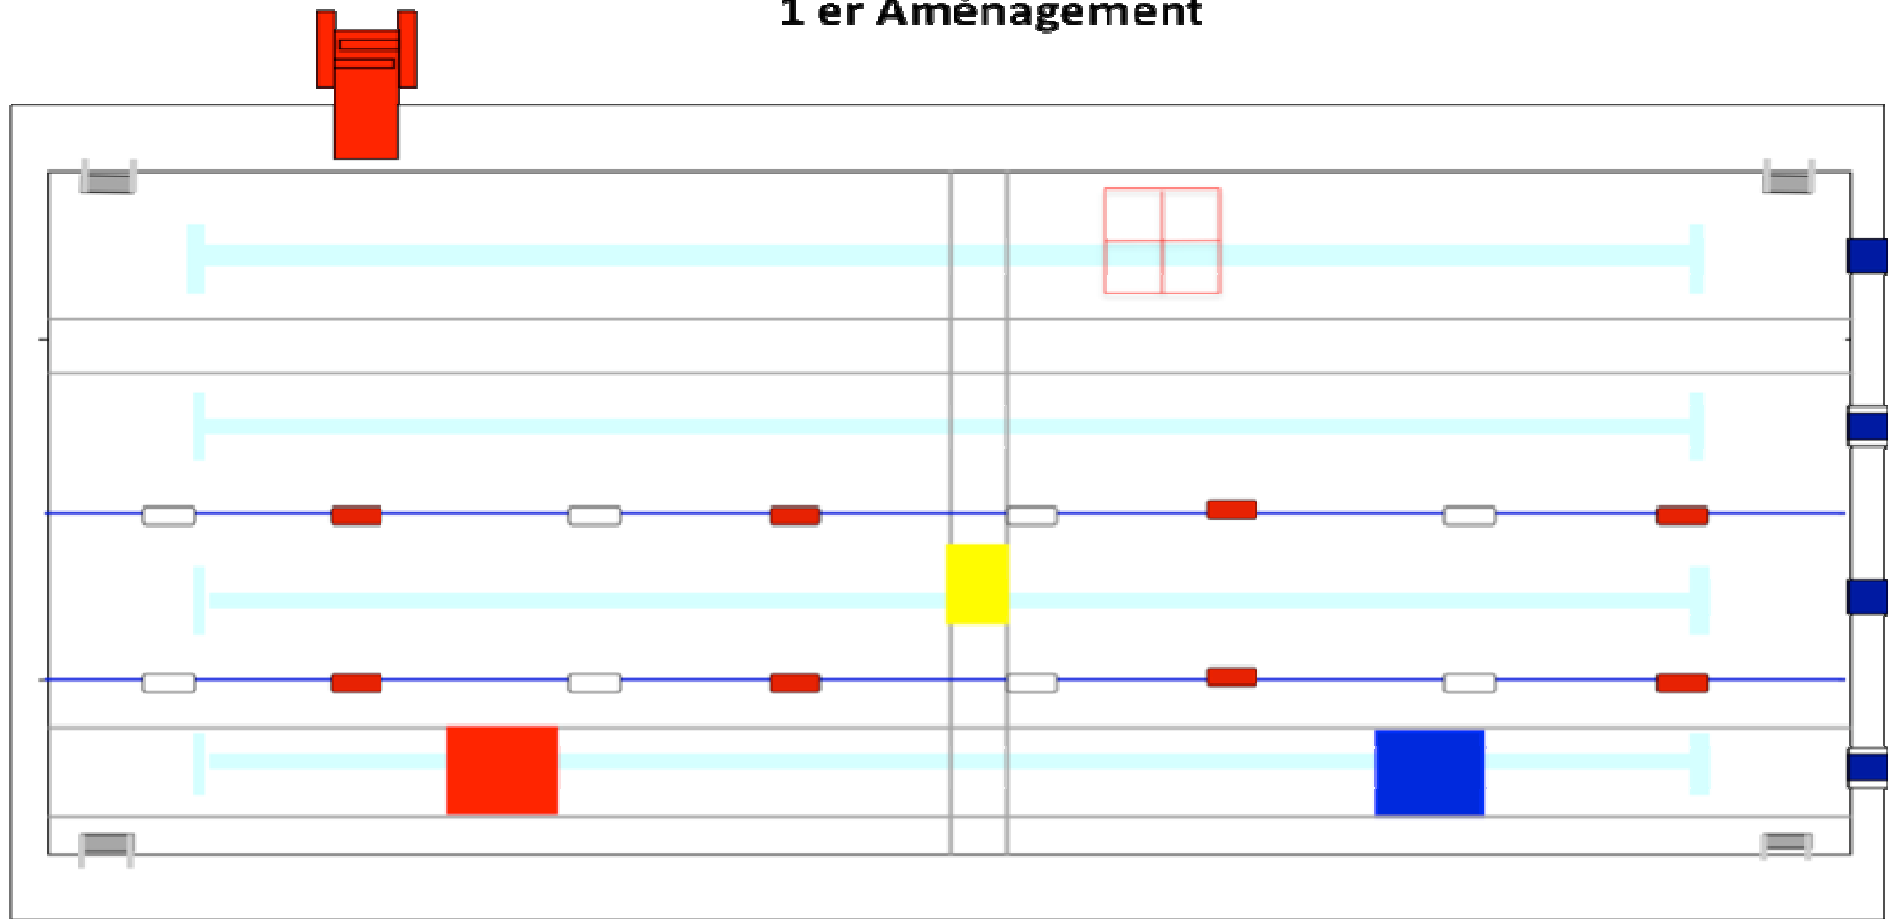

Disposition du Bassin de Vilette de Vienne 1 er Aménagement

Légende :

Ligne d'eau
Corde
Corde Sous Marine

Matelas

Cage

Toboggan