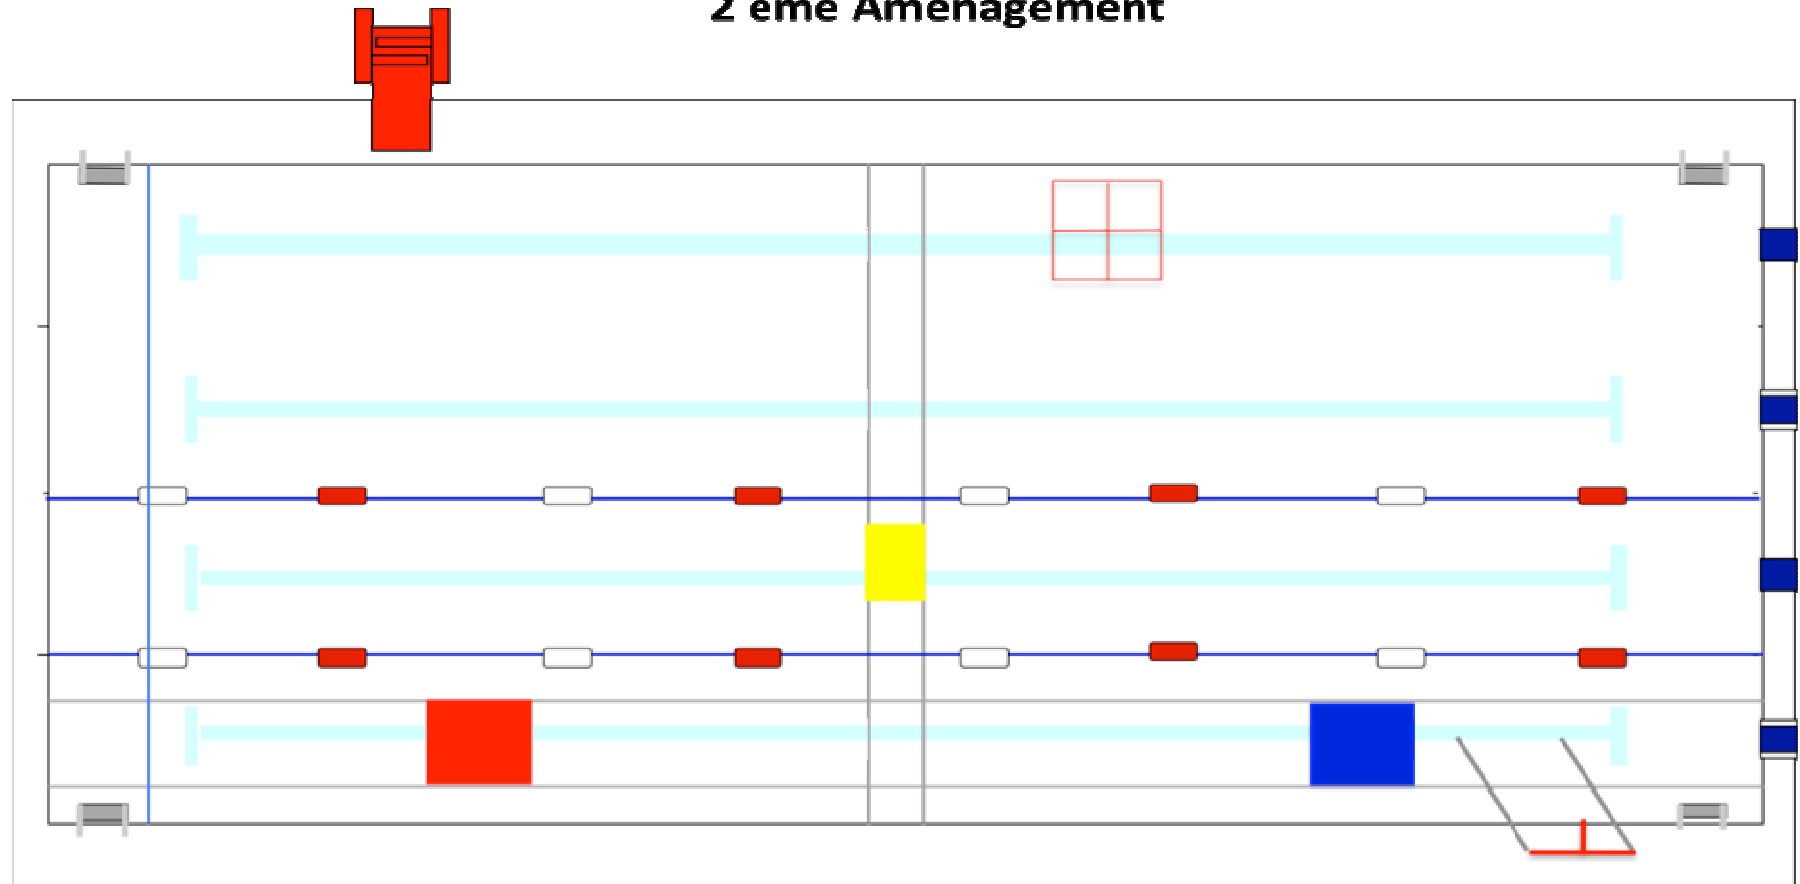

## Disposition du Bassin de Vilette de Vienne 2<sup>ème</sup> Aménagement

Légende :

Ligne d'eau  
Corde  
Corde Sous Marine

Matelas

Cage

Toboggan

Potence