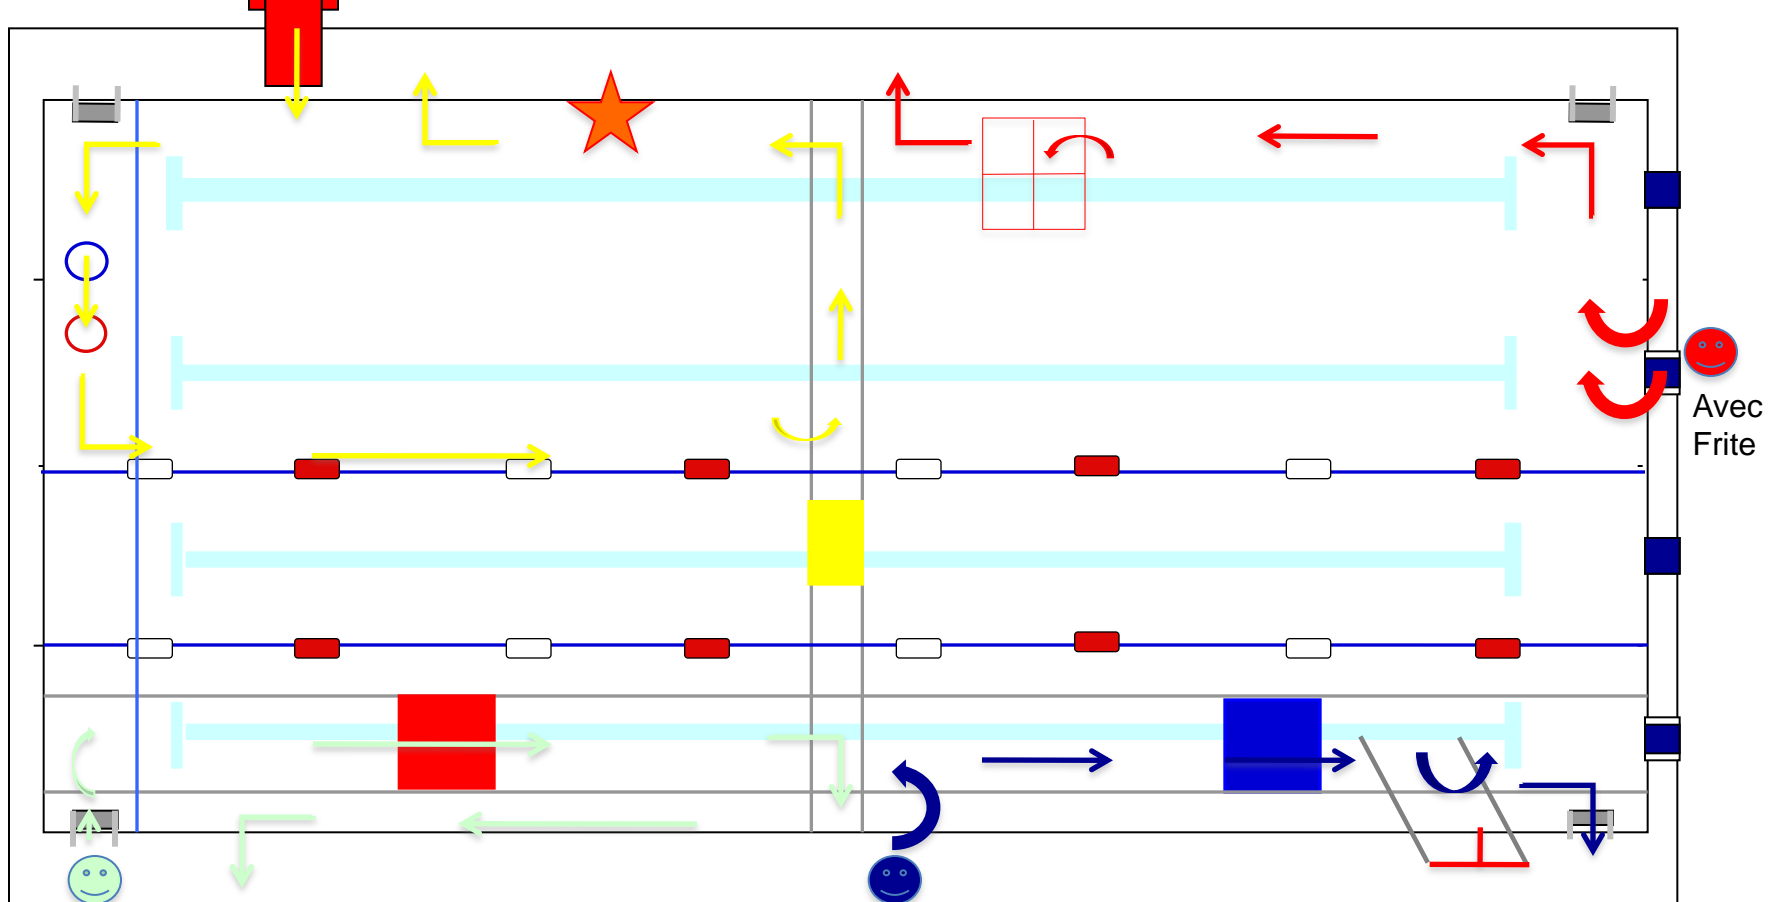

Disposition du Bassin de Villette de Vienne

Chasse aux Trésors – GS Maternelle

Légende :

Entrée Parcours Vert
 Entrée Parcours Jaune
 Entrée Parcours Bleu
 Entrée Parcours Rouge

Matelas

Cage

Toboggan

Potence

Avec Frite

Disposition du Bassin de Villette de Vienne

Chasse aux Trésors – GS Maternelle

Légende :

Entrée Parcours Vert
 Entrée Parcours Jaune
 Entrée Parcours Bleu
 Entrée Parcours Rouge

Matelas
 Cage
 Toboggan