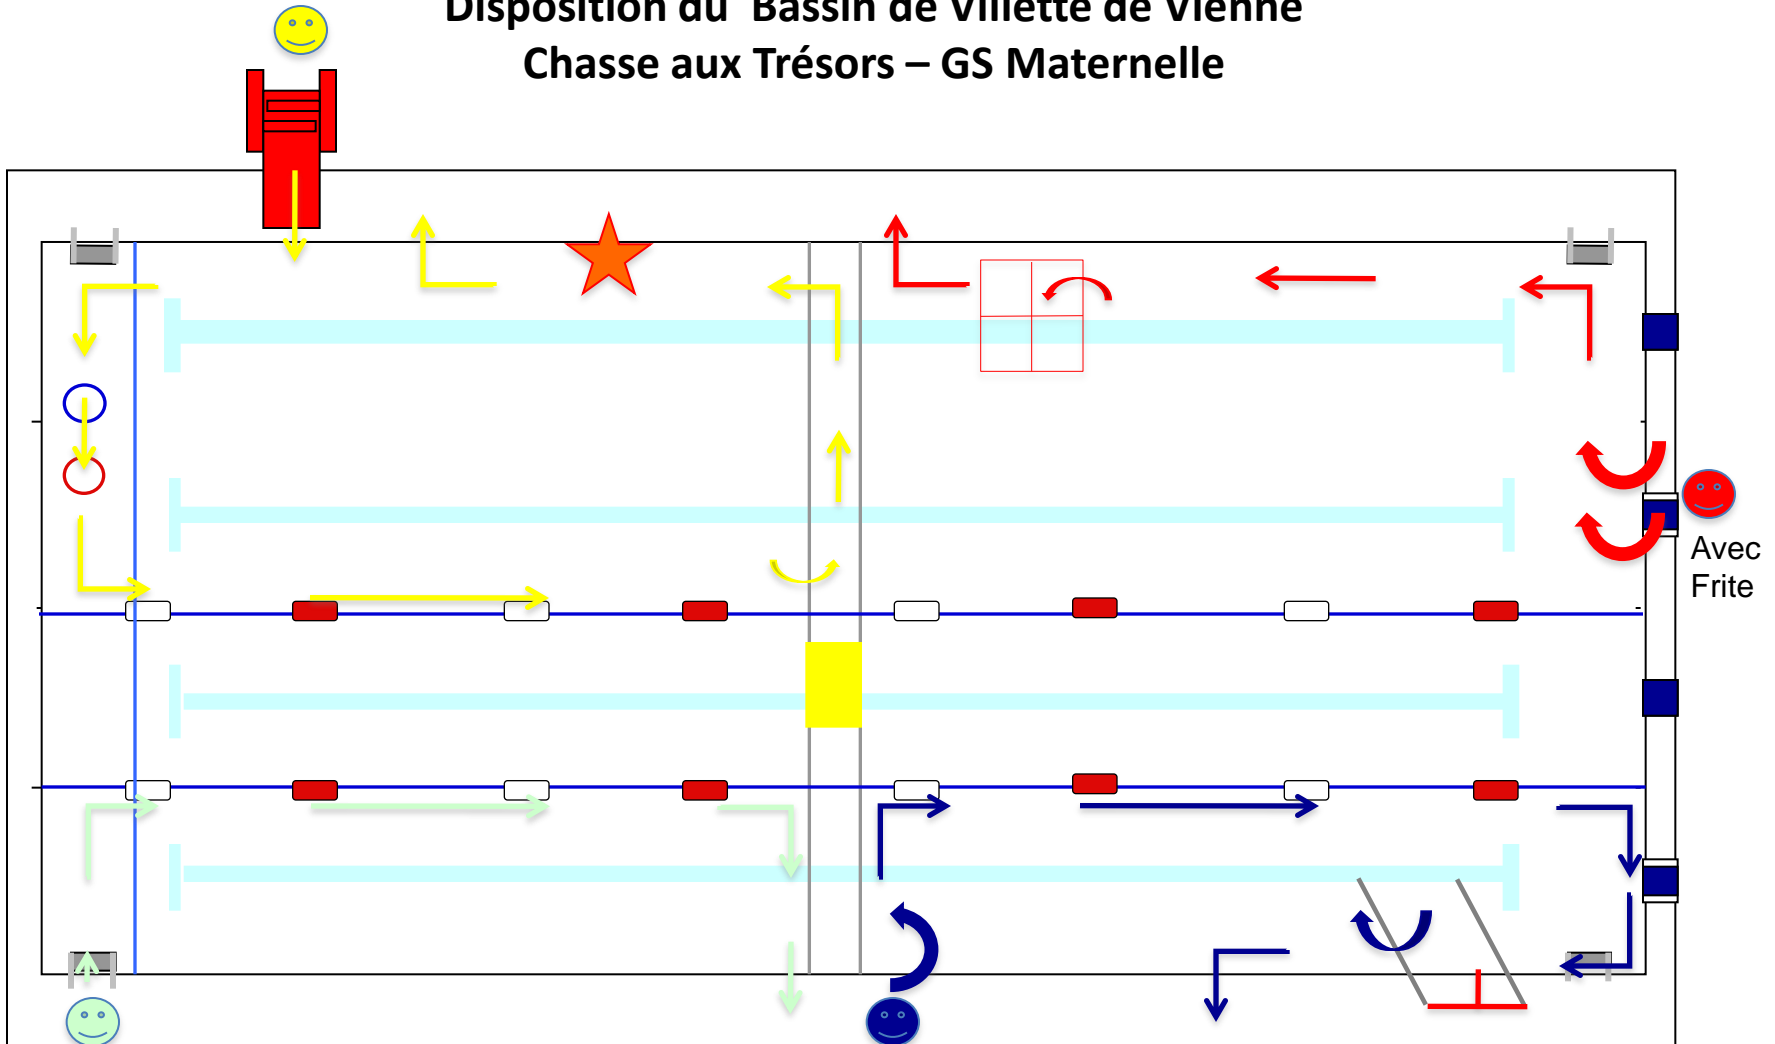

Disposition du Bassin de Villette de Vienne

Chasse aux Trésors – GS Maternelle

Légende :

Entrée Parcours Vert
 Entrée Parcours Jaune
 Entrée Parcours Bleu
 Entrée Parcours Rouge

Matelas

Cage

Toboggan

Potence

Avec Frite

Disposition du Bassin de Villette de Vienne

Chasse aux Trésors – GS Maternelle

Légende :

Entrée Parcours Vert
 Entrée Parcours Jaune
 Entrée Parcours Bleu
 Entrée Parcours Rouge

Matelas
 Cage
 Toboggan